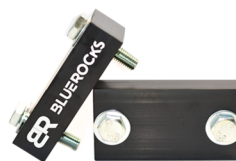

LIFT DIANTEIRO
2 polegadas

LIFT TRASEIRO
2 polegadas

PROLONGADOR
2 polegadas

AMAROK

ANO
TODOS OS ANOS

LIFT DIANTEIRO
2 polegadas

LIFT TRASEIRO
2 polegadas

PROLONGADOR
2 polegadas

TR4

ANO
Todos os anos

LIFT DIANTEIRO
1 e 2 polegadas

CALÇO DA BARRA ESTABILIZADORA
1,5 polegada

DAKAR

ANO
2005 A 2021

LIFT DIANTEIRO
1,5 polegada

PAJERO FULL